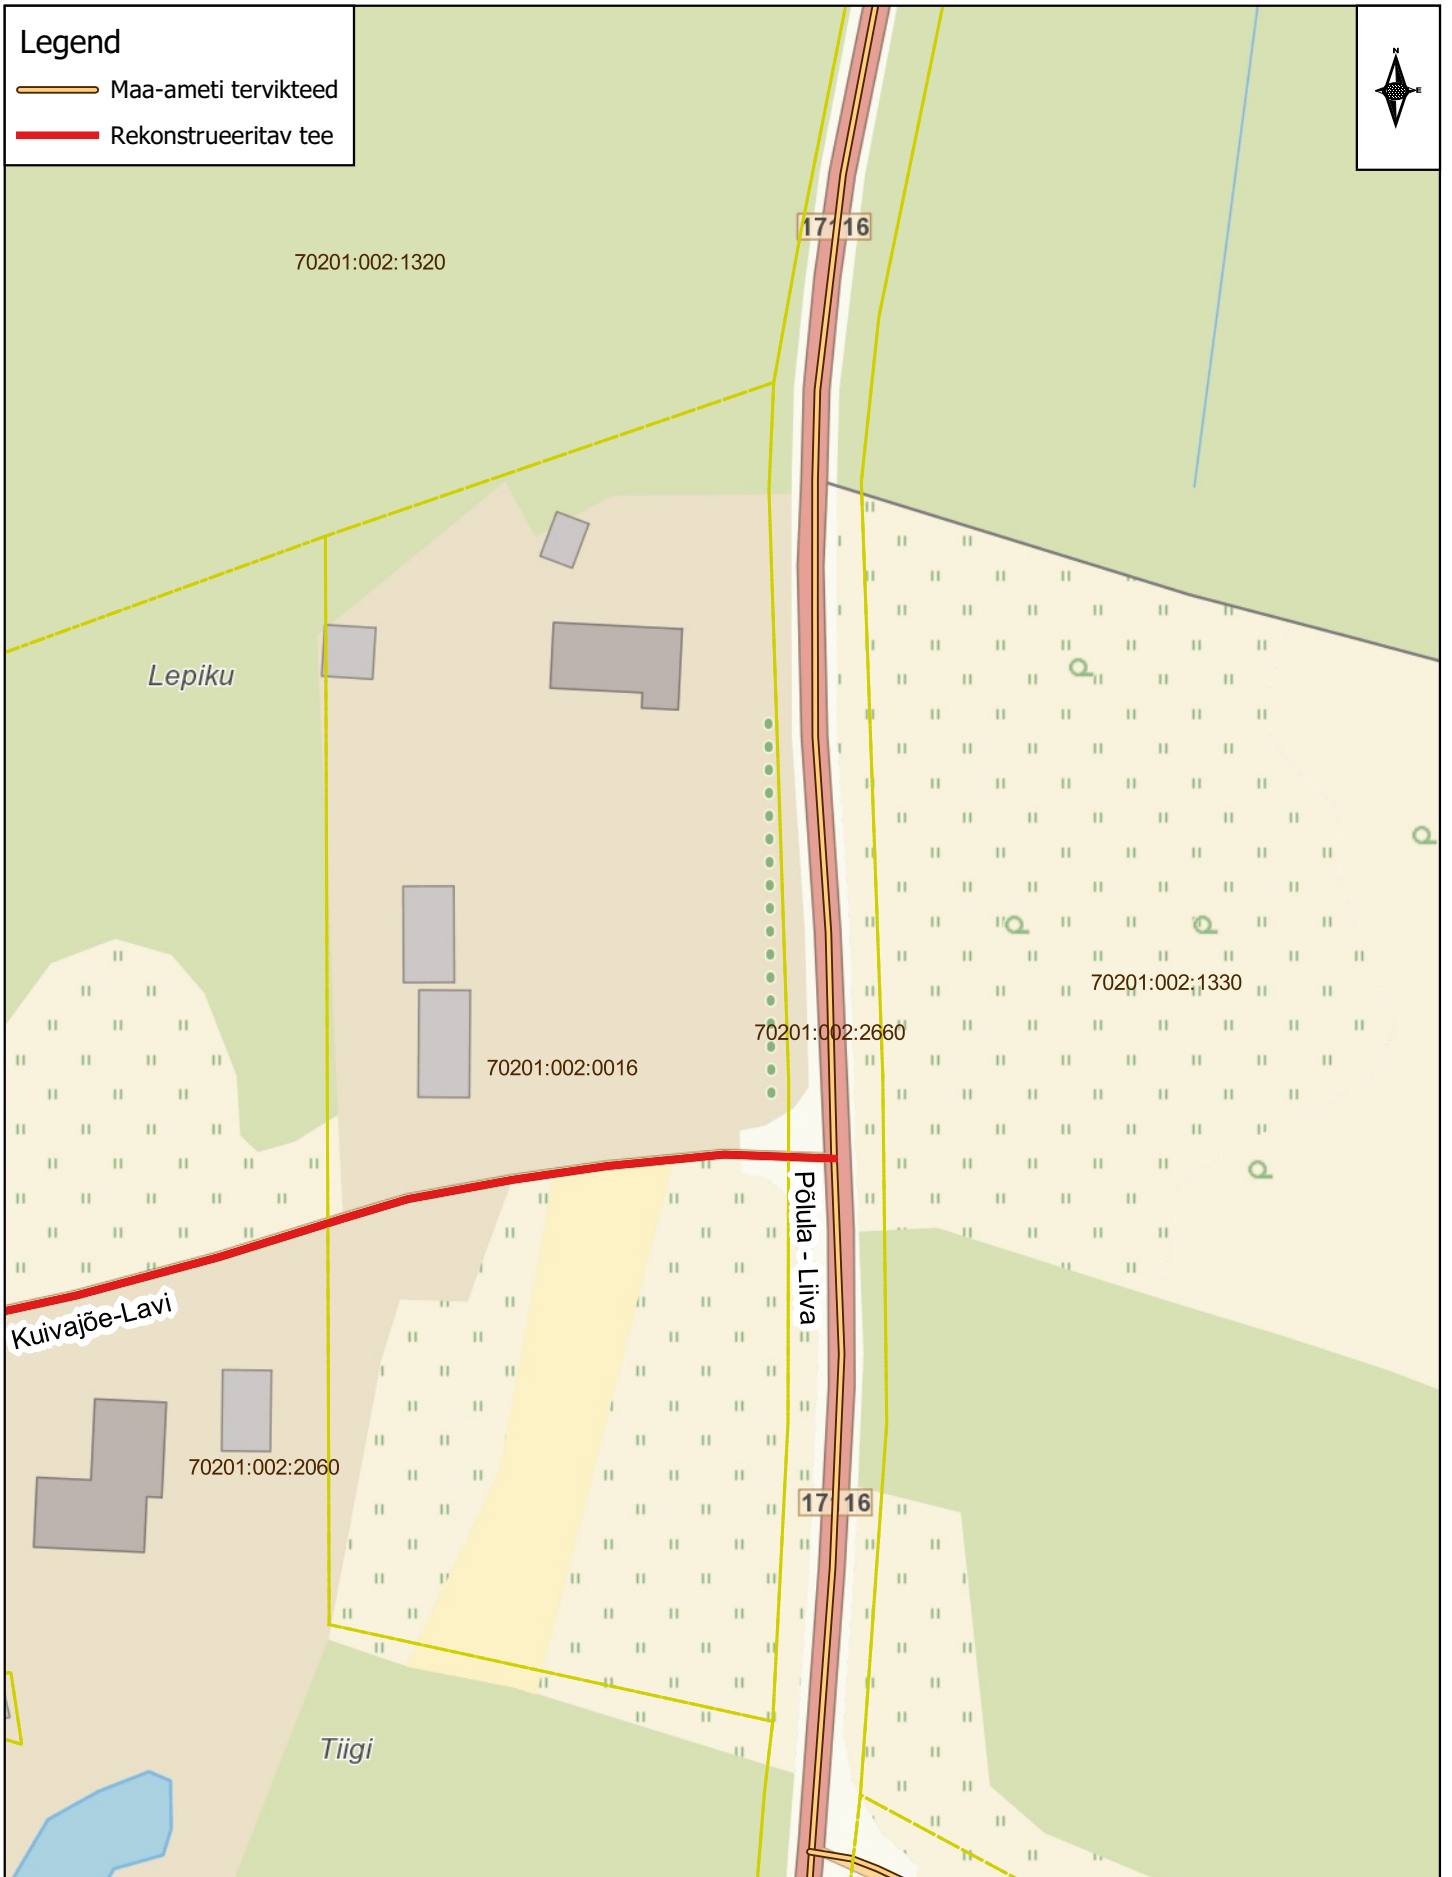

Legend

- Maa-ameti tervikteed
- Rekonstrueeritav tee

**Põlula-Liiva riigitee ja Kuivajõe-Lavi tee ristumiskoha
asukohaplaan**
Asukoht: Lavi küla, Vinni vald, Lääne-Viru maakond

Koostaja: Madi Nõmm

Koostatud: 27.04.2023

Mõõtkava: 1:1 000